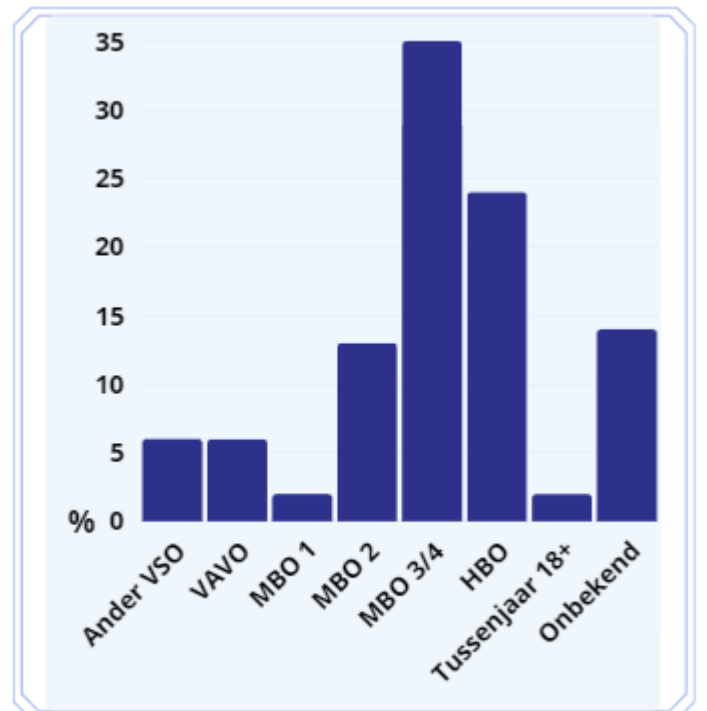

Analyse leerlingpopulatie

2023

WOONPLAATS LEERLINGEN

PSYCHOPATHOLOGIE

UITSTROOM

Juli 2023

Locatie Vondellaan

Locatie Utrechtseweg

Locatie Liendertseweg

Totale uitstroom Axia College 2022-2023

EXAMENRESULTATEN

Juli 2023

vmbo-basis

75% geslaagd
(6/8 lln)

mavo

87% geslaagd
(13/15 lln)