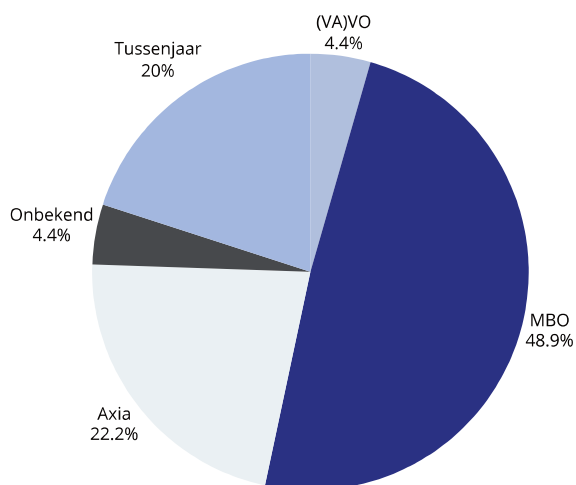

LEERLINGEN UIT REGIO EEMLAND

EXAMENRESULTATEN 2022 VS 2023

UITSTROOM 21-22 VS 22-23

Totale uitstroom Axia College

2021-2022

2022-2023

UITSTROOM 21-22 VS 22-23

Vondellaan

2021-2022

2022-2023

Liendertseweg

2021-2022

2022-2023

2021-2022

Utrechtseweg

2022-2023