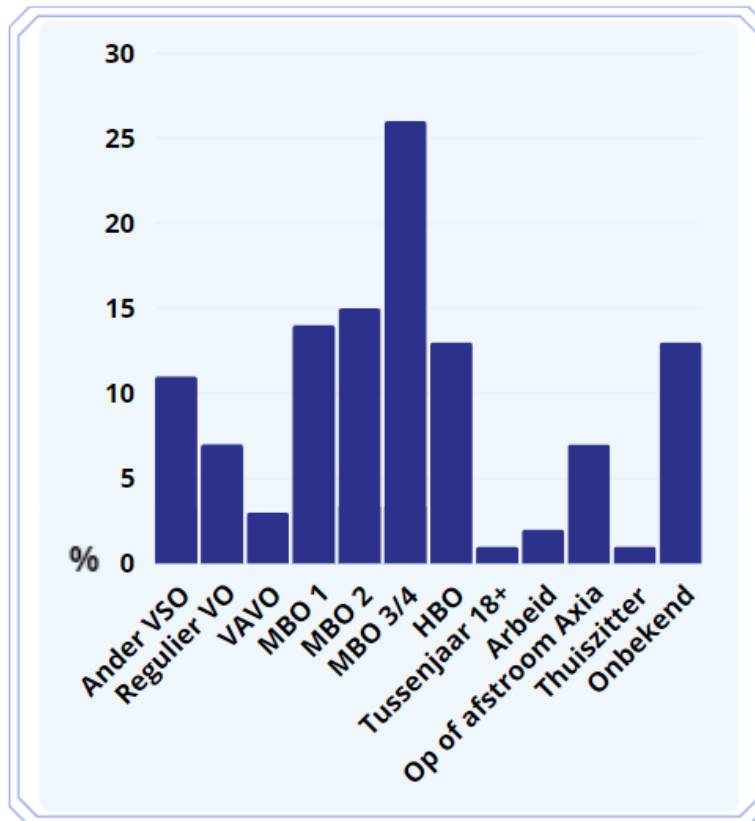

Analyse leerlingpopulatie

2023

WOONPLAATS LEERLINGEN

PSYCHOPATHOLOGIE

UITSTROOM

Juli 2023

Locatie Vondellaan

Locatie Utrechtseweg

Locatie Liendertseweg

Totale uitstroom Axia College 2022-2023

EXAMENRESULTATEN

Juli 2023

vmbo-basis

75% geslaagd
(6/8 lln)

mavo

87% geslaagd
(13/15 lln)