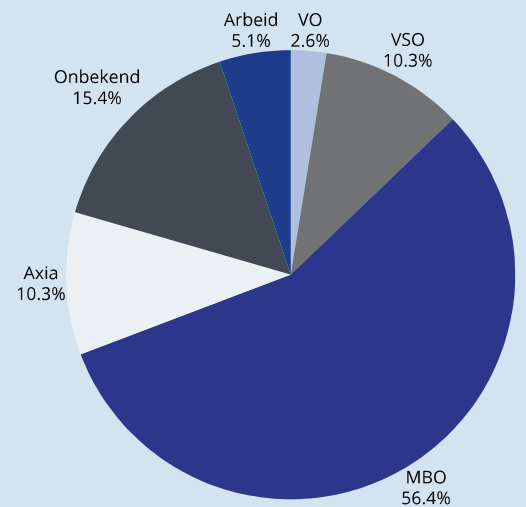

vmbo-kader

100% geslaagd
(10/10 lln)

havo

75% geslaagd
(18/24 lln)

Totaal Axia

83% geslaagd
(47/57 lln)

VERSCHILLEN IN LEERLINGPOPULATIE 22-23 VS 23-24

PSYCHOPATHOLOGIE

LEERLINGEN UIT REGIO EEMLAND

EXAMENRESULTATEN 2022 VS 2023

UITSTROOM 21-22 VS 22-23

Totale uitstroom Axia College

2021-2022

2022-2023

UITSTROOM 21-22 VS 22-23

Vondellaan

2021-2022

2022-2023

Liendertseweg

2021-2022

2022-2023

2021-2022

Utrechtseweg

2022-2023