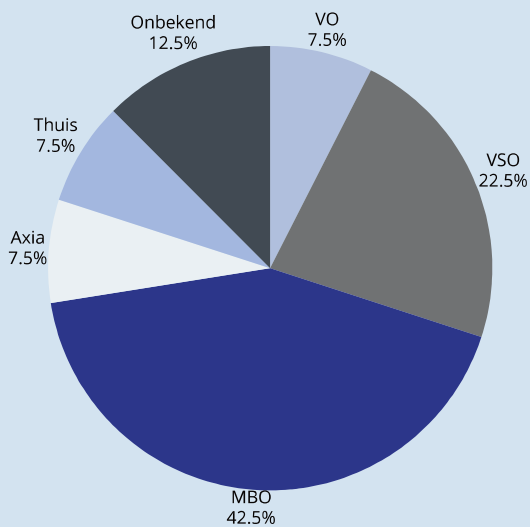

vmbo-kader

100% geslaagd
(10/10 lln)

havo

75% geslaagd
(18/24 lln)

Totaal Axia

83% geslaagd
(47/57 lln)

VERSCHILLEN IN LEERLINGPOPULATIE 22-23 VS 23-24

PSYCHOPATHOLOGIE

LEERLINGEN UIT REGIO EEMLAND

EXAMENRESULTATEN 2022 VS 2023

UITSTROOM 21-22 VS 22-23

Totale uitstroom Axia College

2021-2022

2022-2023

UITSTROOM 21-22 VS 22-23

Vondellaan

2021-2022

2022-2023

Liendertseweg

2021-2022

2022-2023

2021-2022

Utrechtseweg

2022-2023