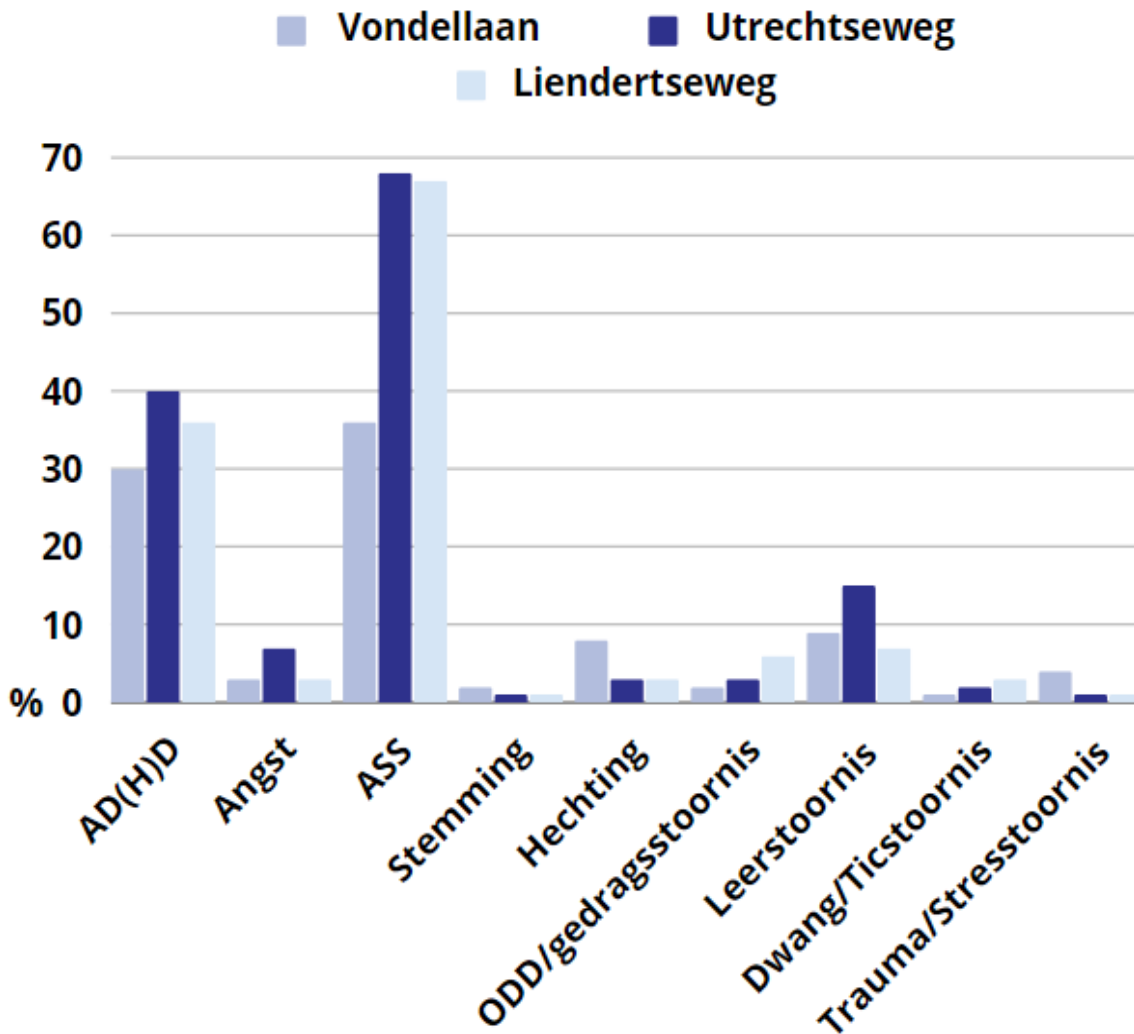

Analyse leerlingpopulatie

2023

WOONPLAATS LEERLINGEN

PSYCHOPATHOLOGIE

UITSTROOM

Juli 2023

Locatie Vondellaan

Locatie Utrechtseweg

Locatie Liendertseweg

Totale uitstroom Axia College 2022-2023

EXAMENRESULTATEN

Juli 2023

vmbo-basis

75% geslaagd
(6/8 lln)

mavo

87% geslaagd
(13/15 lln)

vmbo-kader

100% geslaagd
(10/10 lln)

havo

75% geslaagd
(18/24 lln)

Totaal Axia

83% geslaagd
(47/57 lln)

VERSCHILLEN IN LEERLINGPOPULATIE 22-23 VS 23-24

PSYCHOPATHOLOGIE