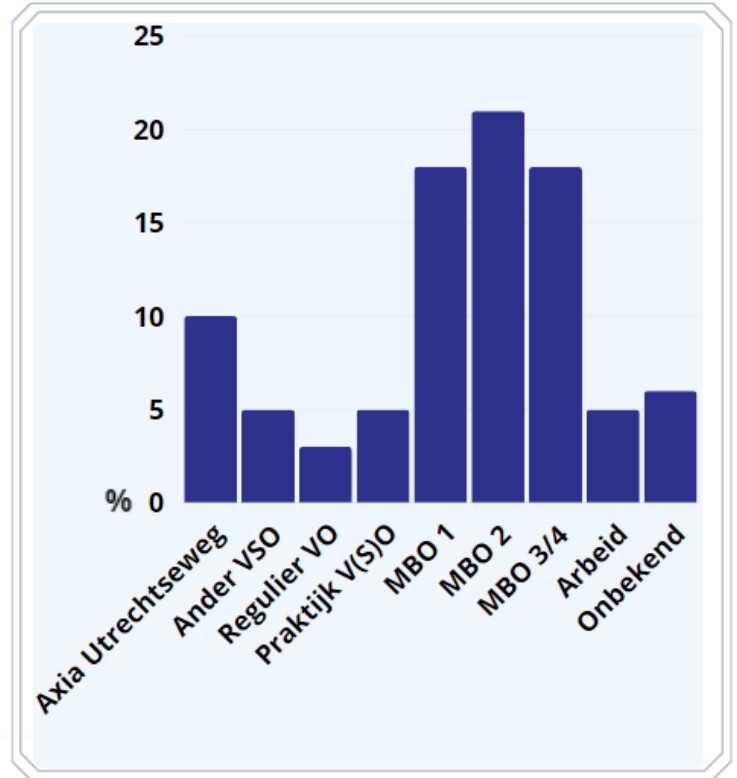

Analyse leerlingpopulatie

2023

WOONPLAATS LEERLINGEN

PSYCHOPATHOLOGIE

UITSTROOM

Juli 2023

Locatie Vondellaan

Locatie Utrechtseweg

Locatie Liendertseweg

Totale uitstroom Axia College 2022-2023

EXAMENRESULTATEN

Juli 2023

vmbo-basis

75% geslaagd
(6/8 lln)

mavo

87% geslaagd
(13/15 lln)