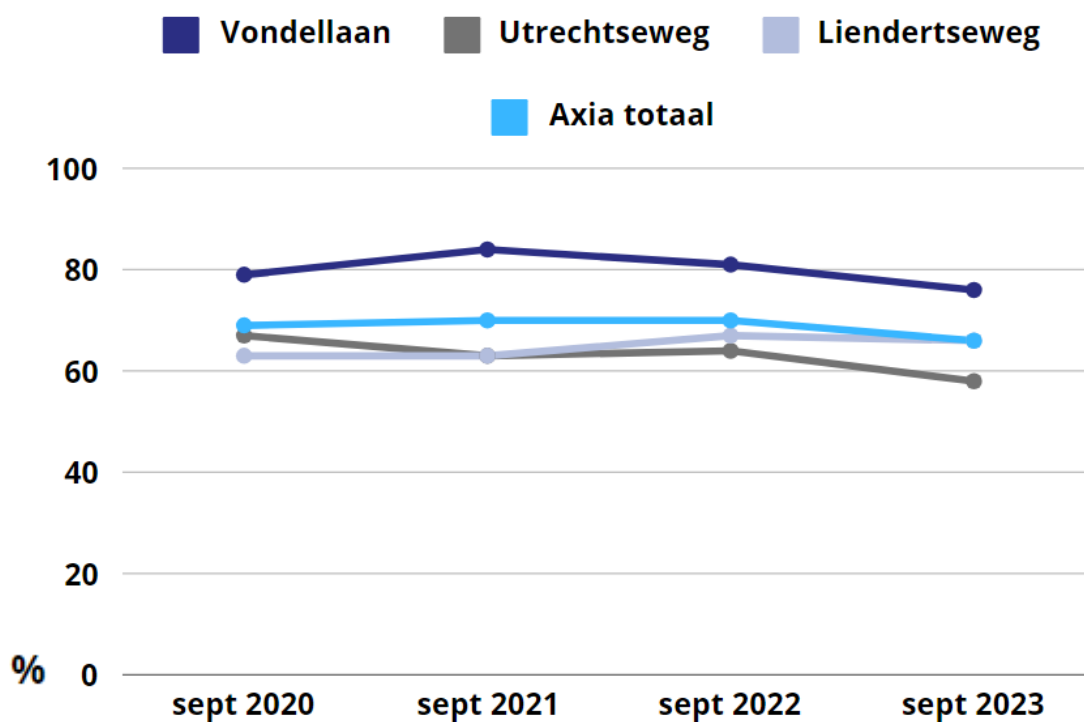

Locatie Liendertseweg

Totale uitstroom Axia College 2022-2023

EXAMENRESULTATEN

Juli 2023

vmbo-basis

75% geslaagd
(6/8 lln)

mavo

87% geslaagd
(13/15 lln)

vmbo-kader

100% geslaagd
(10/10 lln)

havo

75% geslaagd
(18/24 lln)

Totaal Axia

83% geslaagd
(47/57 lln)

VERSCHILLEN IN LEERLINGPOPULATIE 22-23 VS 23-24

PSYCHOPATHOLOGIE

LEERLINGEN UIT REGIO EEMLAND

EXAMENRESULTATEN 2022 VS 2023

UITSTROOM 21-22 VS 22-23

Totale uitstroom Axia College

2021-2022

2022-2023

UITSTROOM 21-22 VS 22-23

Vondellaan

2021-2022

2022-2023

Liendertseweg

2021-2022

2022-2023

2021-2022

Utrechtseweg

2022-2023