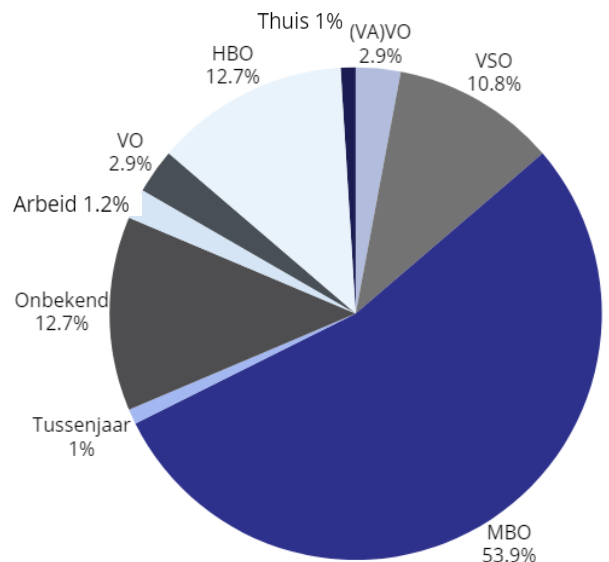

vmbo-kader

100% geslaagd
(10/10 lln)

havo

75% geslaagd
(18/24 lln)

Totaal Axia

83% geslaagd
(47/57 lln)

VERSCHILLEN IN LEERLINGPOPULATIE 22-23 VS 23-24

PSYCHOPATHOLOGIE

LEERLINGEN UIT REGIO EEMLAND

EXAMENRESULTATEN 2022 VS 2023

UITSTROOM 21-22 VS 22-23

Totale uitstroom Axia College

2021-2022

2022-2023

UITSTROOM 21-22 VS 22-23

Vondellaan

2021-2022

2022-2023

Liendertseweg

2021-2022

2022-2023

2021-2022

Utrechtseweg

2022-2023