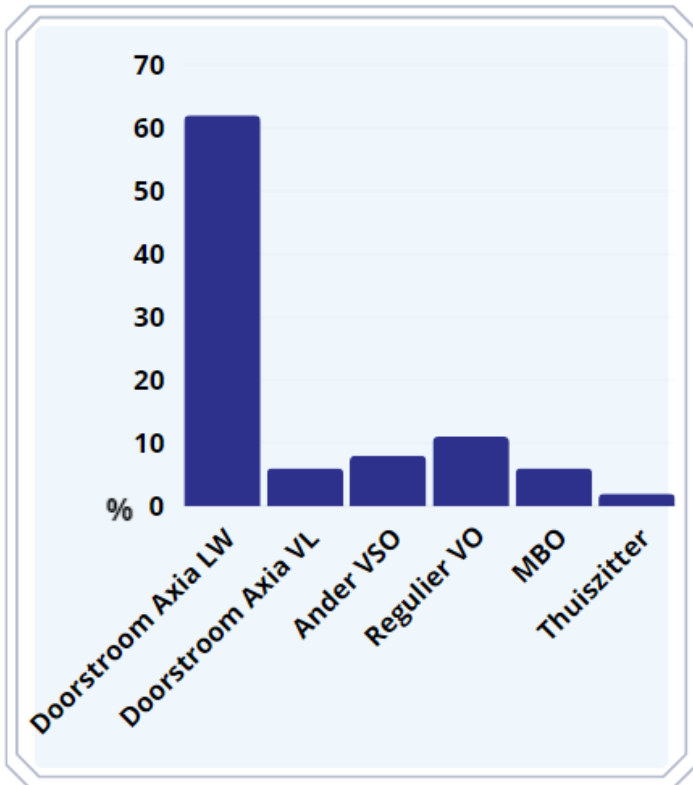

Analyse leerlingpopulatie

2023

WOONPLAATS LEERLINGEN

PSYCHOPATHOLOGIE

UITSTROOM

Juli 2023

Locatie Vondellaan

Locatie Utrechtseweg

Locatie Liendertseweg

Totale uitstroom Axia College 2022-2023

EXAMENRESULTATEN

Juli 2023

vmbo-basis

75% geslaagd
(6/8 lln)

mavo

87% geslaagd
(13/15 lln)

vmbo-kader

100% geslaagd
(10/10 lln)

havo

75% geslaagd
(18/24 lln)

Totaal Axia

83% geslaagd
(47/57 lln)

VERSCHILLEN IN LEERLINGPOPULATIE 22-23 VS 23-24

PSYCHOPATHOLOGIE