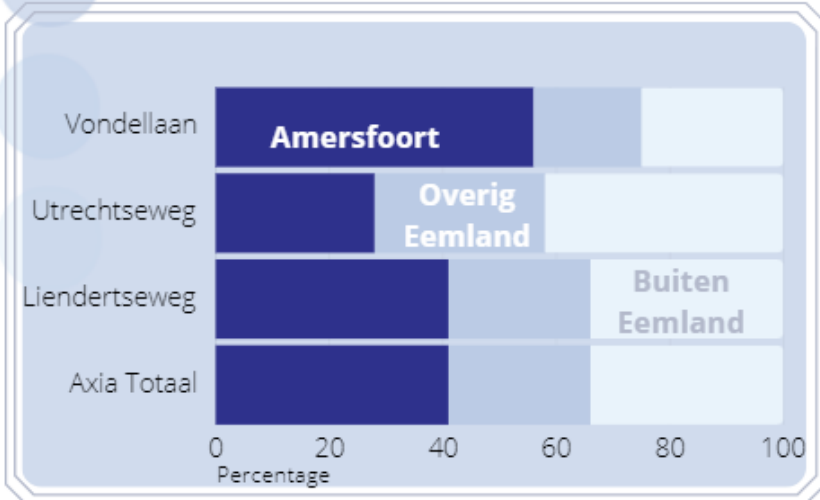

Analyse leerlingpopulatie

2023

WOONPLAATS LEERLINGEN

PSYCHOPATHOLOGIE

UITSTROOM

Juli 2023

Locatie Vondellaan

Locatie Utrechtseweg

Locatie Liendertseweg

Totale uitstroom Axia College 2022-2023

EXAMENRESULTATEN

Juli 2023

vmbo-basis

75% geslaagd
(6/8 lln)

mavo

87% geslaagd
(13/15 lln)