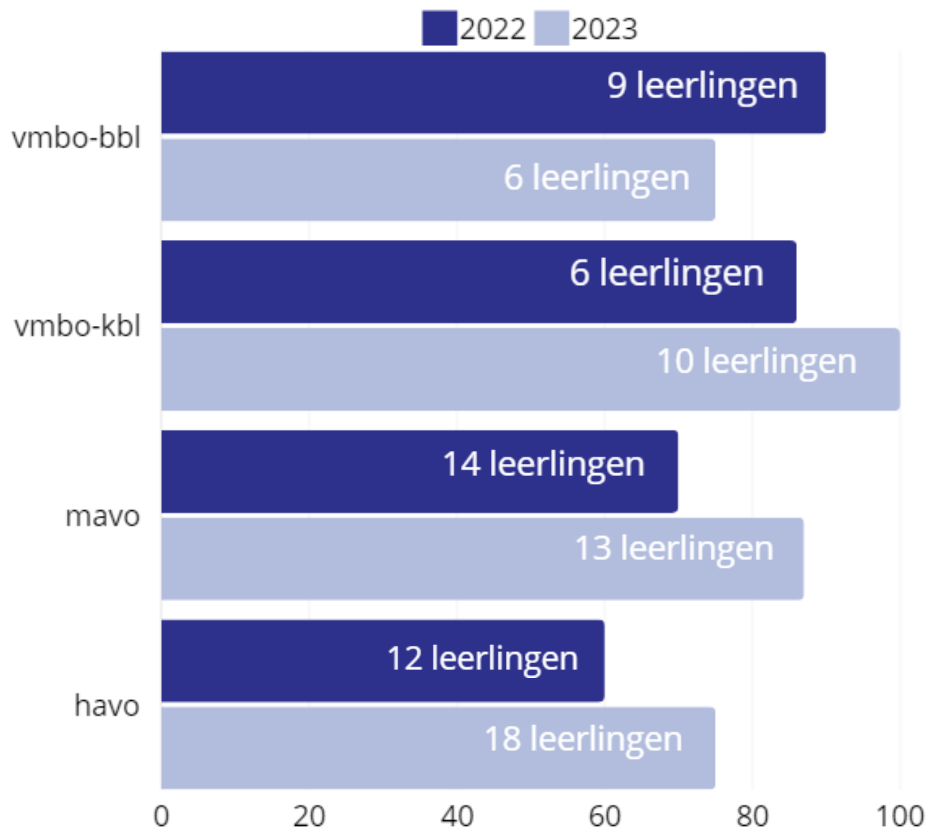

Locatie Liendertseweg

Totale uitstroom Axia College 2022-2023

EXAMENRESULTATEN

Juli 2023

vmbo-basis

75% geslaagd
(6/8 lln)

mavo

87% geslaagd
(13/15 lln)

vmbo-kader

100% geslaagd
(10/10 lln)

havo

75% geslaagd
(18/24 lln)

Totaal Axia

83% geslaagd
(47/57 lln)

VERSCHILLEN IN LEERLINGPOPULATIE 22-23 VS 23-24

PSYCHOPATHOLOGIE

LEERLINGEN UIT REGIO EEMLAND

EXAMENRESULTATEN 2022 VS 2023

UITSTROOM 21-22 VS 22-23

Totale uitstroom Axia College

2021-2022

2022-2023

UITSTROOM 21-22 VS 22-23

Vondellaan

2021-2022

2022-2023

Liendertseweg

2021-2022

2022-2023

2021-2022

Utrechtseweg

2022-2023