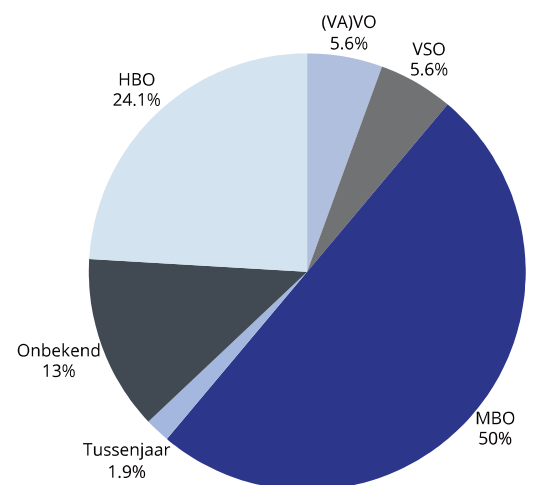

LEERLINGEN UIT REGIO EEMLAND

EXAMENRESULTATEN 2022 VS 2023

UITSTROOM 21-22 VS 22-23

Totale uitstroom Axia College

2021-2022

2022-2023

UITSTROOM 21-22 VS 22-23

Vondellaan

2021-2022

2022-2023

Liendertseweg

2021-2022

2022-2023

2021-2022

Utrechtseweg

2022-2023