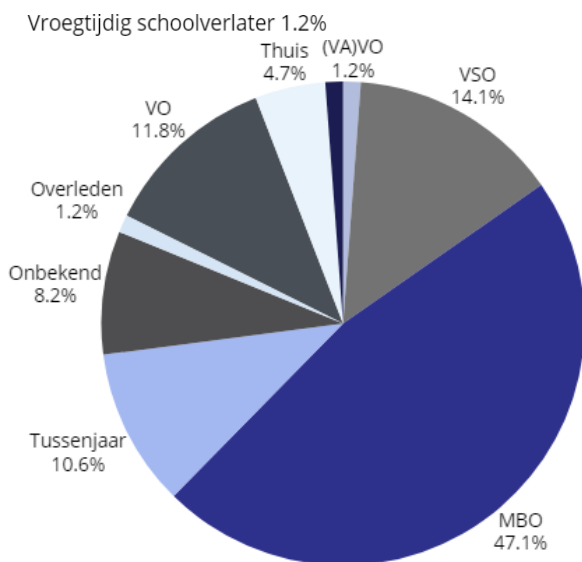

vmbo-kader

100% geslaagd
(10/10 lln)

havo

75% geslaagd
(18/24 lln)

Totaal Axia

83% geslaagd
(47/57 lln)

VERSCHILLEN IN LEERLINGPOPULATIE 22-23 VS 23-24

PSYCHOPATHOLOGIE

LEERLINGEN UIT REGIO EEMLAND

EXAMENRESULTATEN 2022 VS 2023

UITSTROOM 21-22 VS 22-23

Totale uitstroom Axia College

2021-2022

2022-2023

UITSTROOM 21-22 VS 22-23

Vondellaan