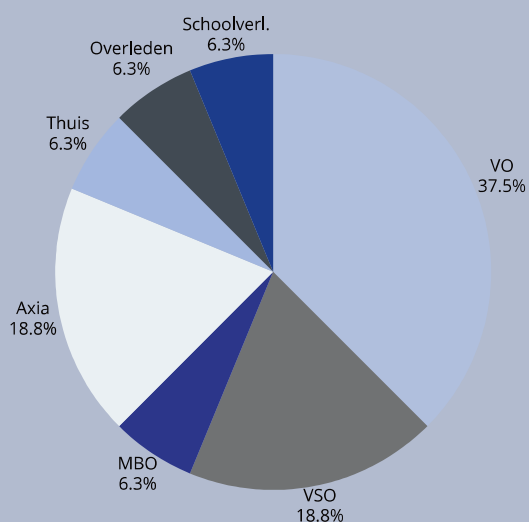

LEERLINGEN UIT REGIO EEMLAND

EXAMENRESULTATEN 2022 VS 2023

UITSTROOM 21-22 VS 22-23

Totale uitstroom Axia College

2021-2022

2022-2023

UITSTROOM 21-22 VS 22-23

Vondellaan

2021-2022

2022-2023

Liendertseweg

2021-2022

2022-2023

2021-2022

Utrechtseweg

2022-2023