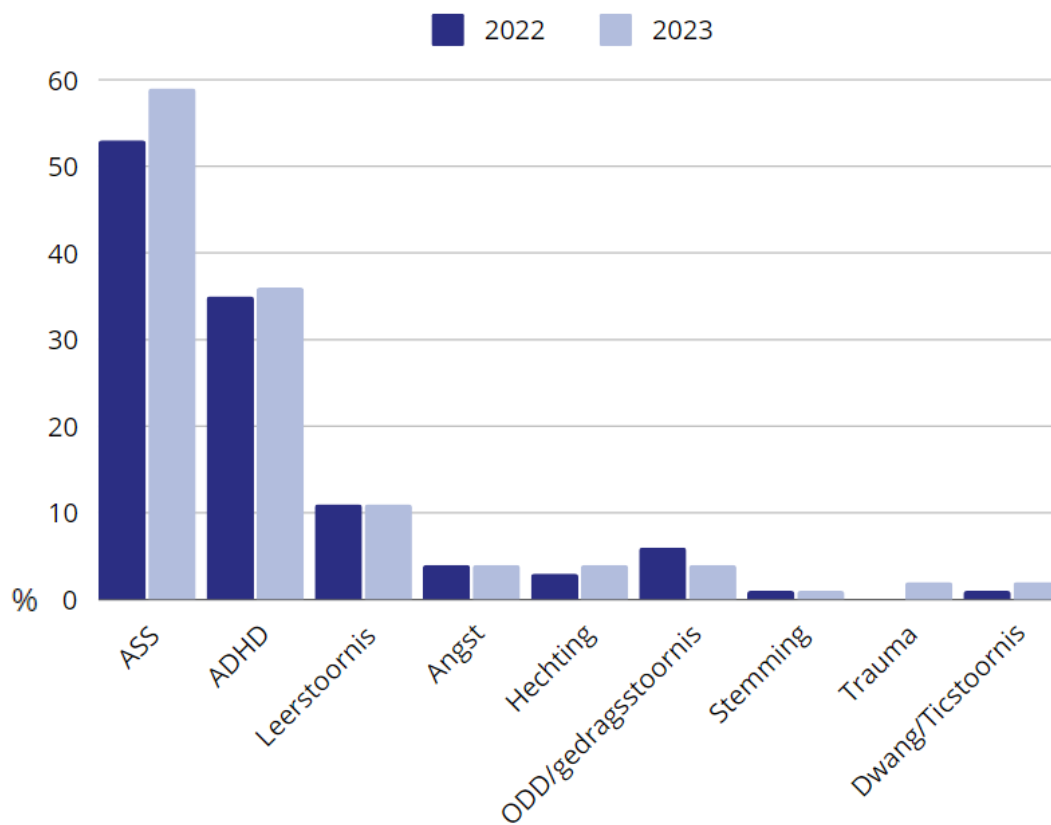

Locatie Liendertseweg

Totale uitstroom Axia College 2022-2023

EXAMENRESULTATEN

Juli 2023

vmbo-basis

75% geslaagd
(6/8 lln)

mavo

87% geslaagd
(13/15 lln)

vmbo-kader

100% geslaagd
(10/10 lln)

havo

75% geslaagd
(18/24 lln)

Totaal Axia

83% geslaagd
(47/57 lln)

VERSCHILLEN IN LEERLINGPOPULATIE 22-23 VS 23-24

PSYCHOPATHOLOGIE

LEERLINGEN UIT REGIO EEMLAND

EXAMENRESULTATEN 2022 VS 2023

UITSTROOM 21-22 VS 22-23

Totale uitstroom Axia College

2021-2022

2022-2023

UITSTROOM 21-22 VS 22-23

Vondellaan

2021-2022

2022-2023

Liendertseweg

2021-2022

2022-2023

2021-2022

Utrechtseweg

2022-2023