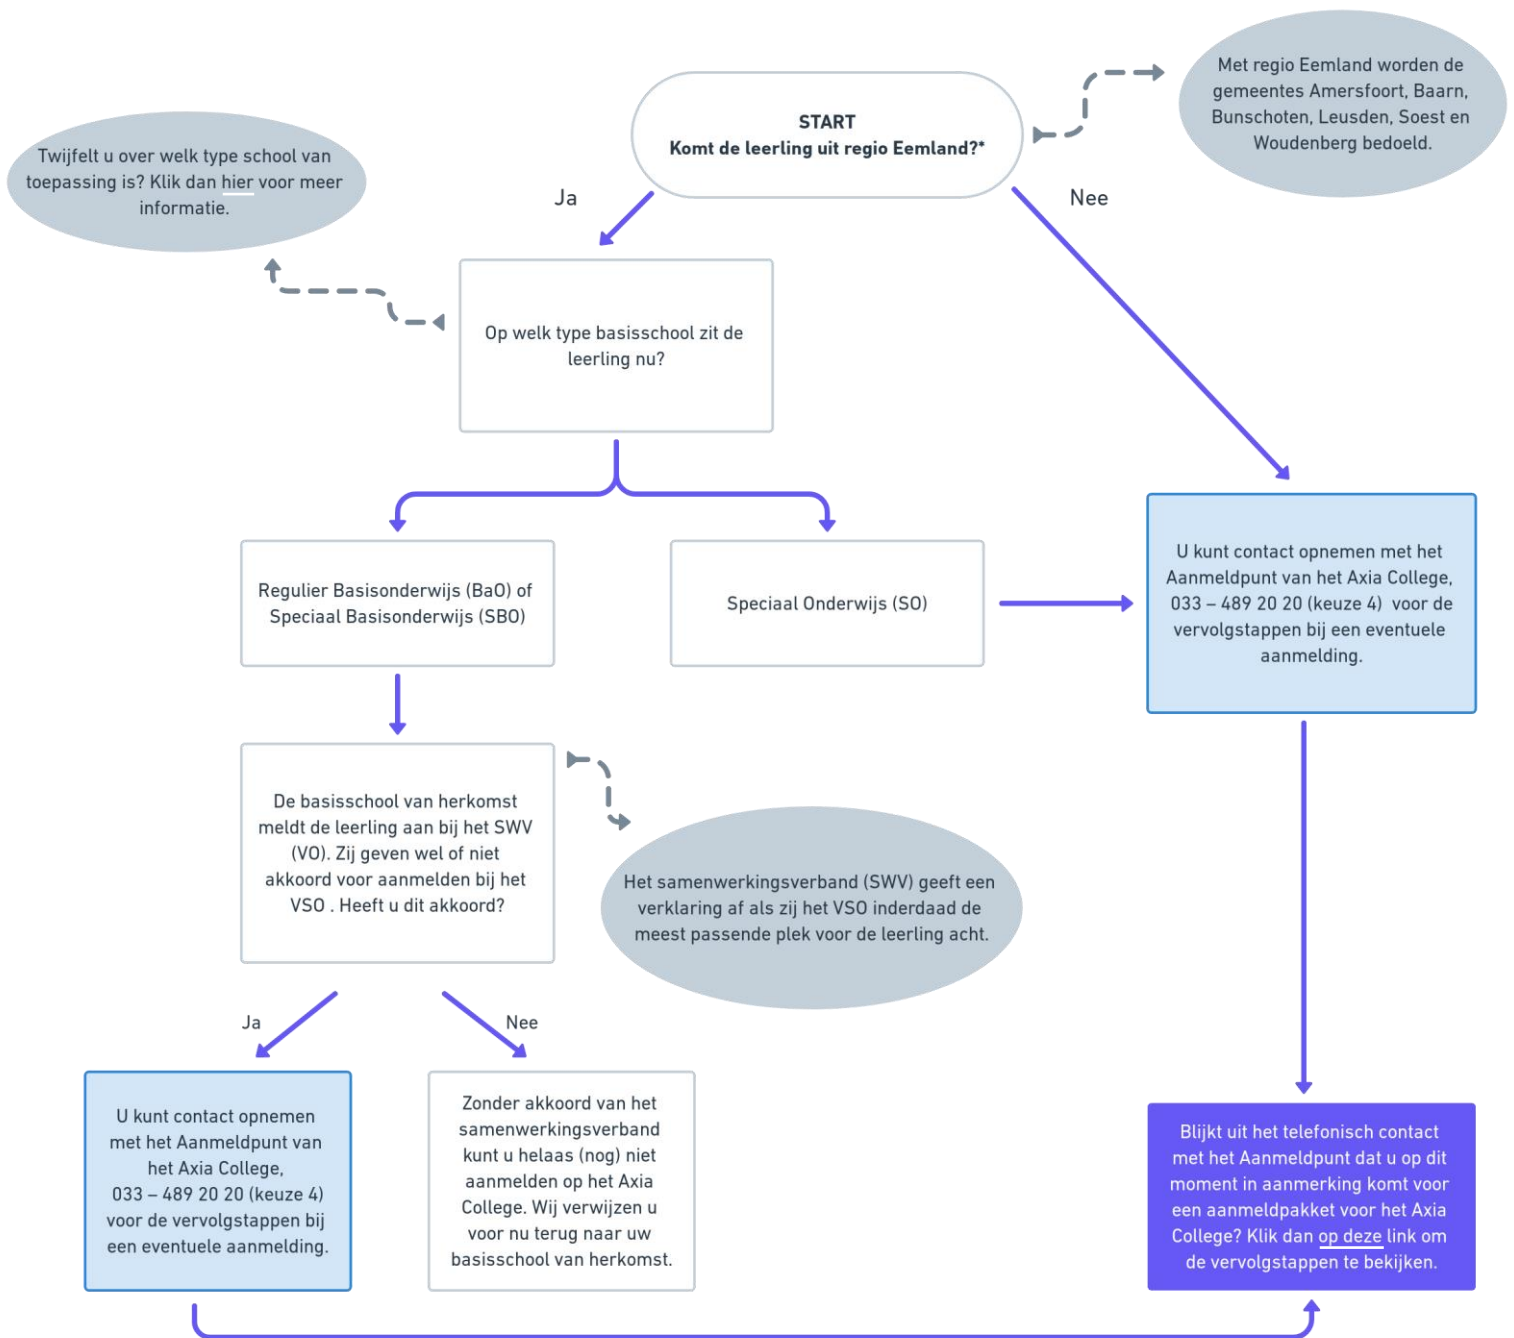

Aanmeldprocedure PO → VSO

**Dezelfde procedure voor SWV Eemland geldt ook voor SWV Sterk VO, met als enige toevoeging dat bij hen ook deze route vanaf het SO doorlopen moet worden.*